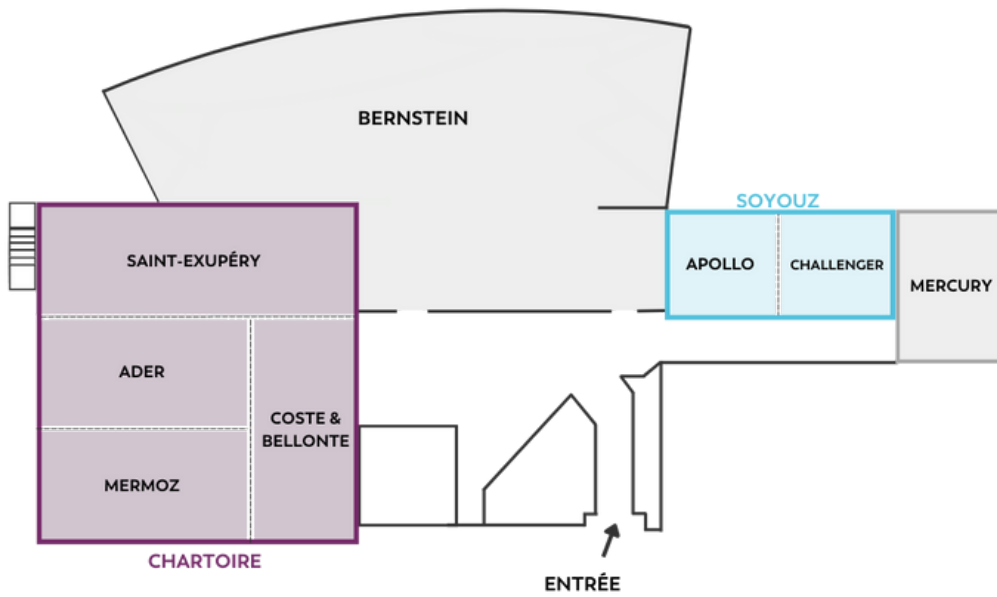

- Pour le salon Soyouz : enceintes plafond pour une meilleure répartition du son
- Dans les différentes salles sont inclus : système innovation ClickShare®, vidéoprojecteur laser avec résolution Full HD ou écran mobile, paper-board, accès Wi-Fi haut débit

Espaces de conférence	Surface m ²	Repas assis	Coktail	Théâtre	Ecole	en "U"
BERNSTEIN	250 m ²	120	320	-	-	40
MERCURY	78 m ²	-	-	-	-	30
SOYOUZ	91 m ²	-	80	60	35	30
CHALLENGER	43 m ²	-	35	20	20	10
APOLLO	48 m ²	-	45	20	20	10
CHARTOIRE	403 m ²	-	400	210	150	120
ADER	102 m ²	-	120	70	50	40
COSTE & BELLONTE	93 m ²	-	95	70	50	40
MERMOZ	83 m ²	-	85	70	50	40
SAINT-EXUPERY	125 m ²	-	120	70	50	40