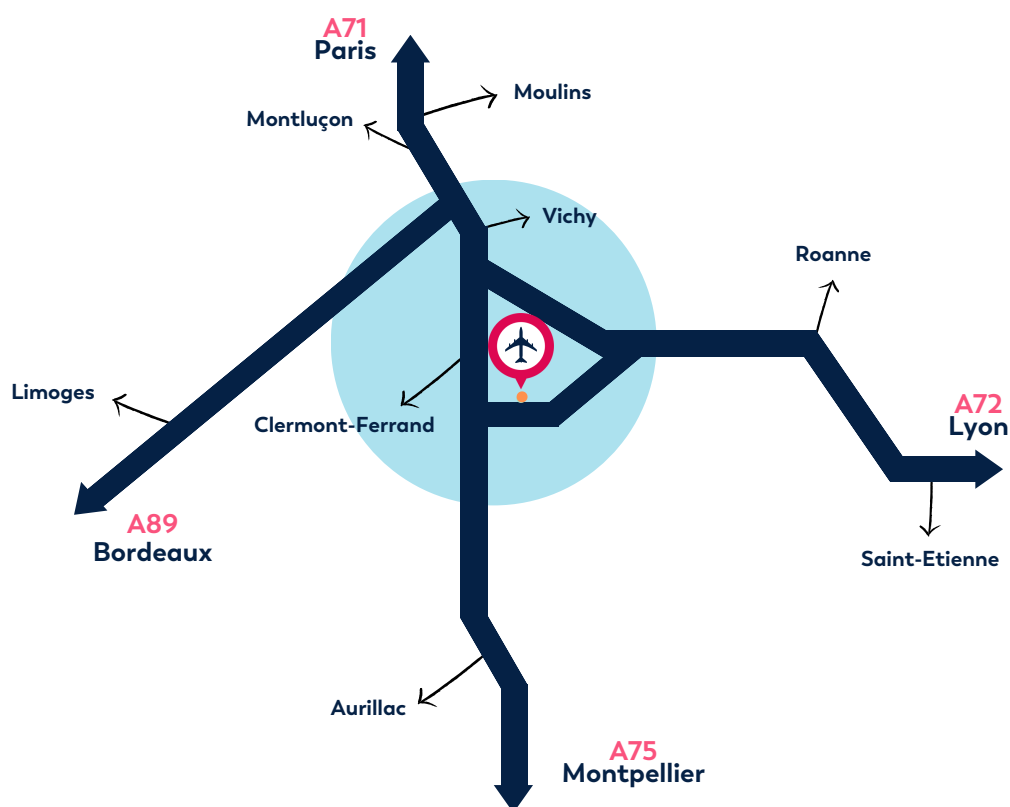

Des services adaptés à vos besoins

L'équipe de l'aéroport vous mettra en relation avec des traiteurs de la région afin que vous puissiez choisir un menu adapté à vos envies.

Vous avez également la possibilité de réserver snacking, petits-déjeuners ou livraison de coffrets-repas auprès de nos partenaires.

Situé à l'intersection du réseau autoroutier Nord/Sud A71/A75 et Est/Ouest A72/A89.

**CLERMONT-FERRAND AUVERGNE
AÉROPORT**

1 rue Adrienne Bolland - 63510 Aulnat

accueil@aeroport-clermont.fr

+33 (0)4 73 62 71 00

Contact location

locationsalles@aeroport-clermont.fr